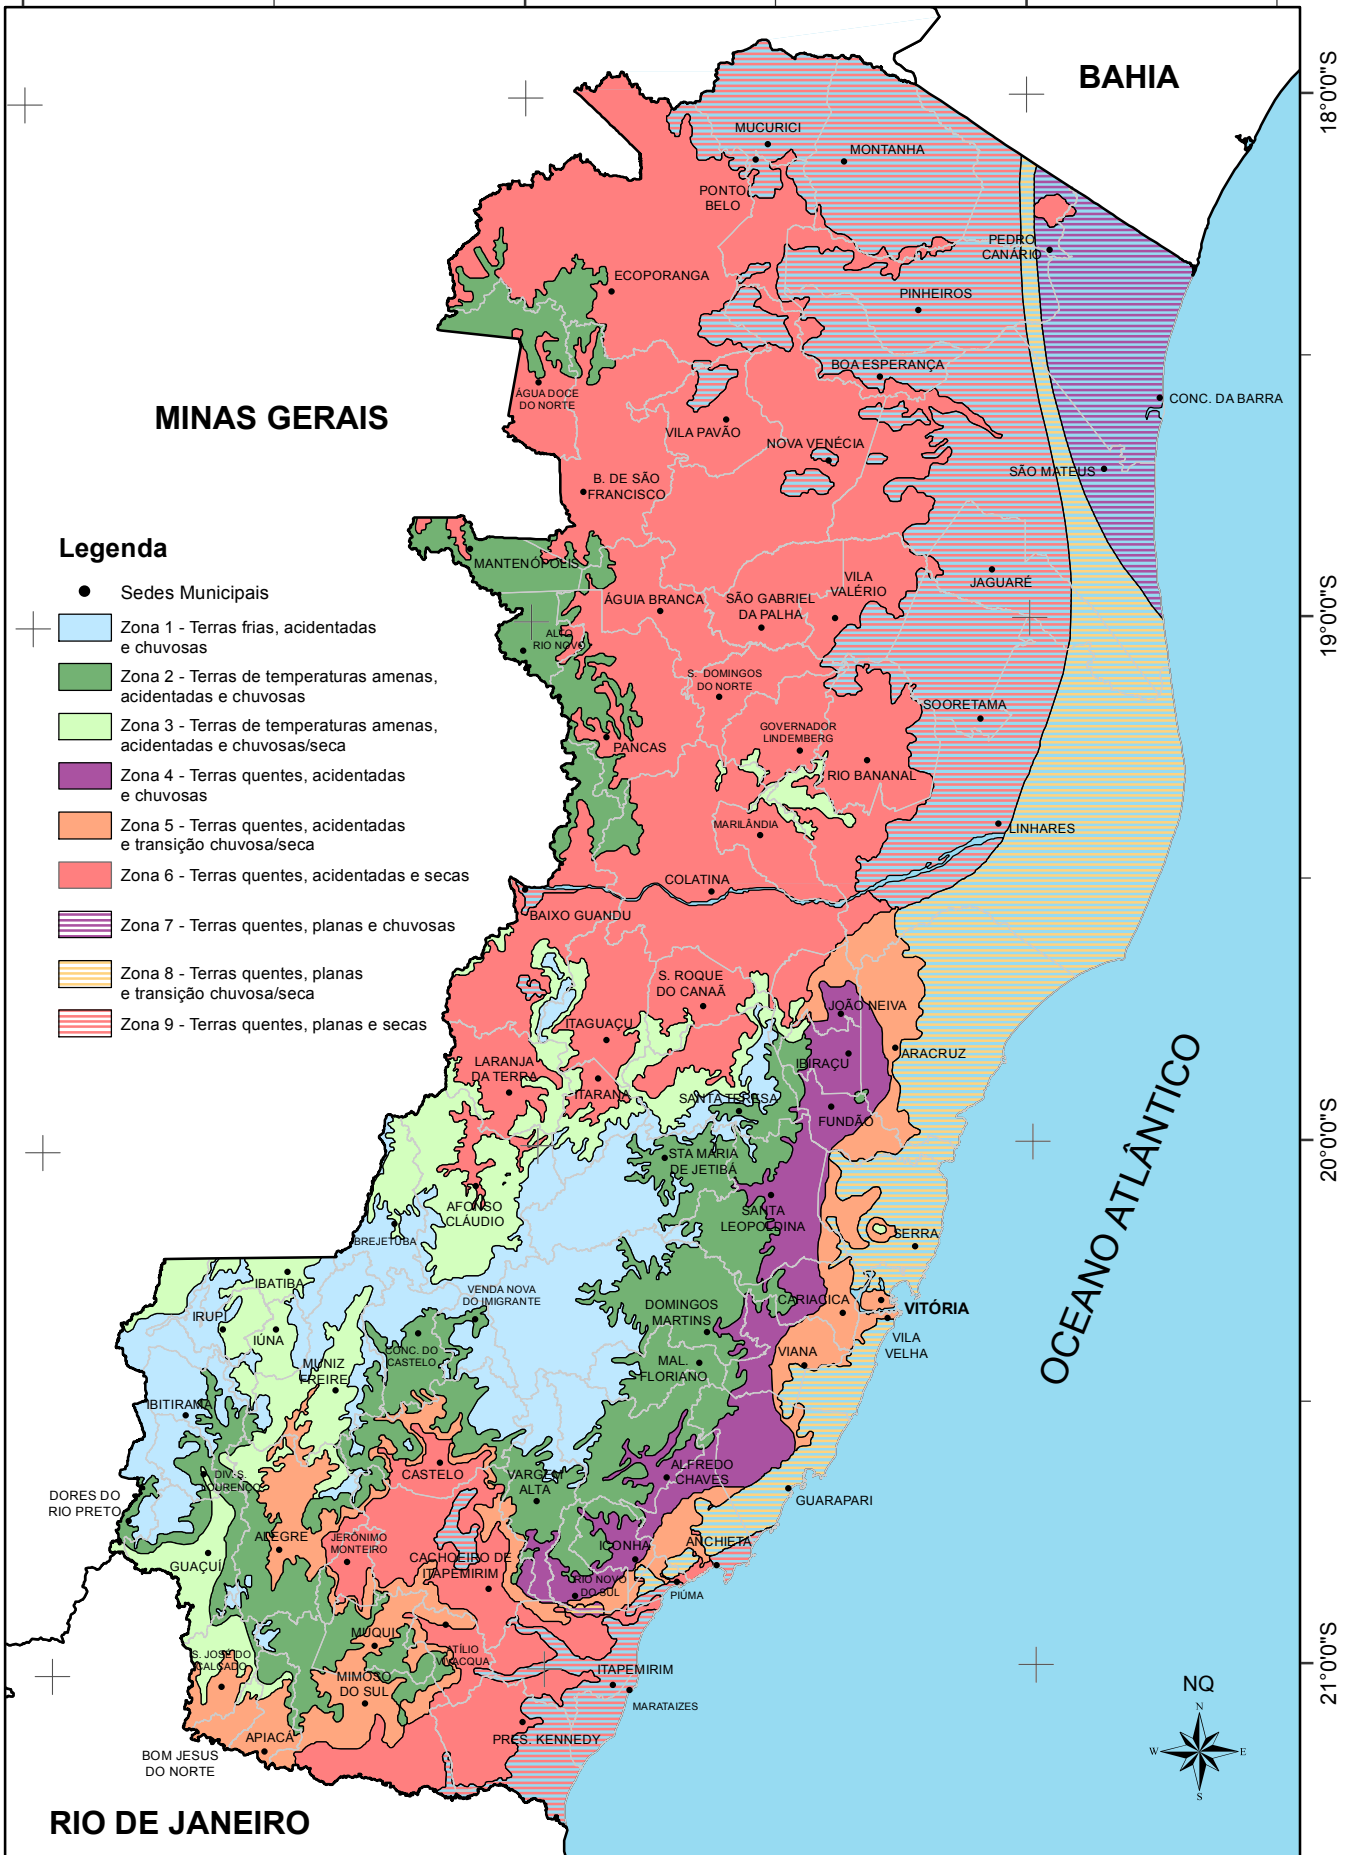

42°0'0"W

41°0'0"W

40°0'0"W

### Legenda

- Sedes Municipais
- Zona 1 - Terras frias, acidentadas e chuvosas
- Zona 2 - Terras de temperaturas amenas, acidentadas e chuvosas
- Zona 3 - Terras de temperaturas amenas, acidentadas e chuvosas/seca
- Zona 4 - Terras quentes, acidentadas e chuvosas
- Zona 5 - Terras quentes, acidentadas e transição chuvosa/seca
- Zona 6 - Terras quentes, acidentadas e secas
- Zona 7 - Terras quentes, planas e chuvosas
- Zona 8 - Terras quentes, planas e transição chuvosa/seca
- Zona 9 - Terras quentes, planas e secas