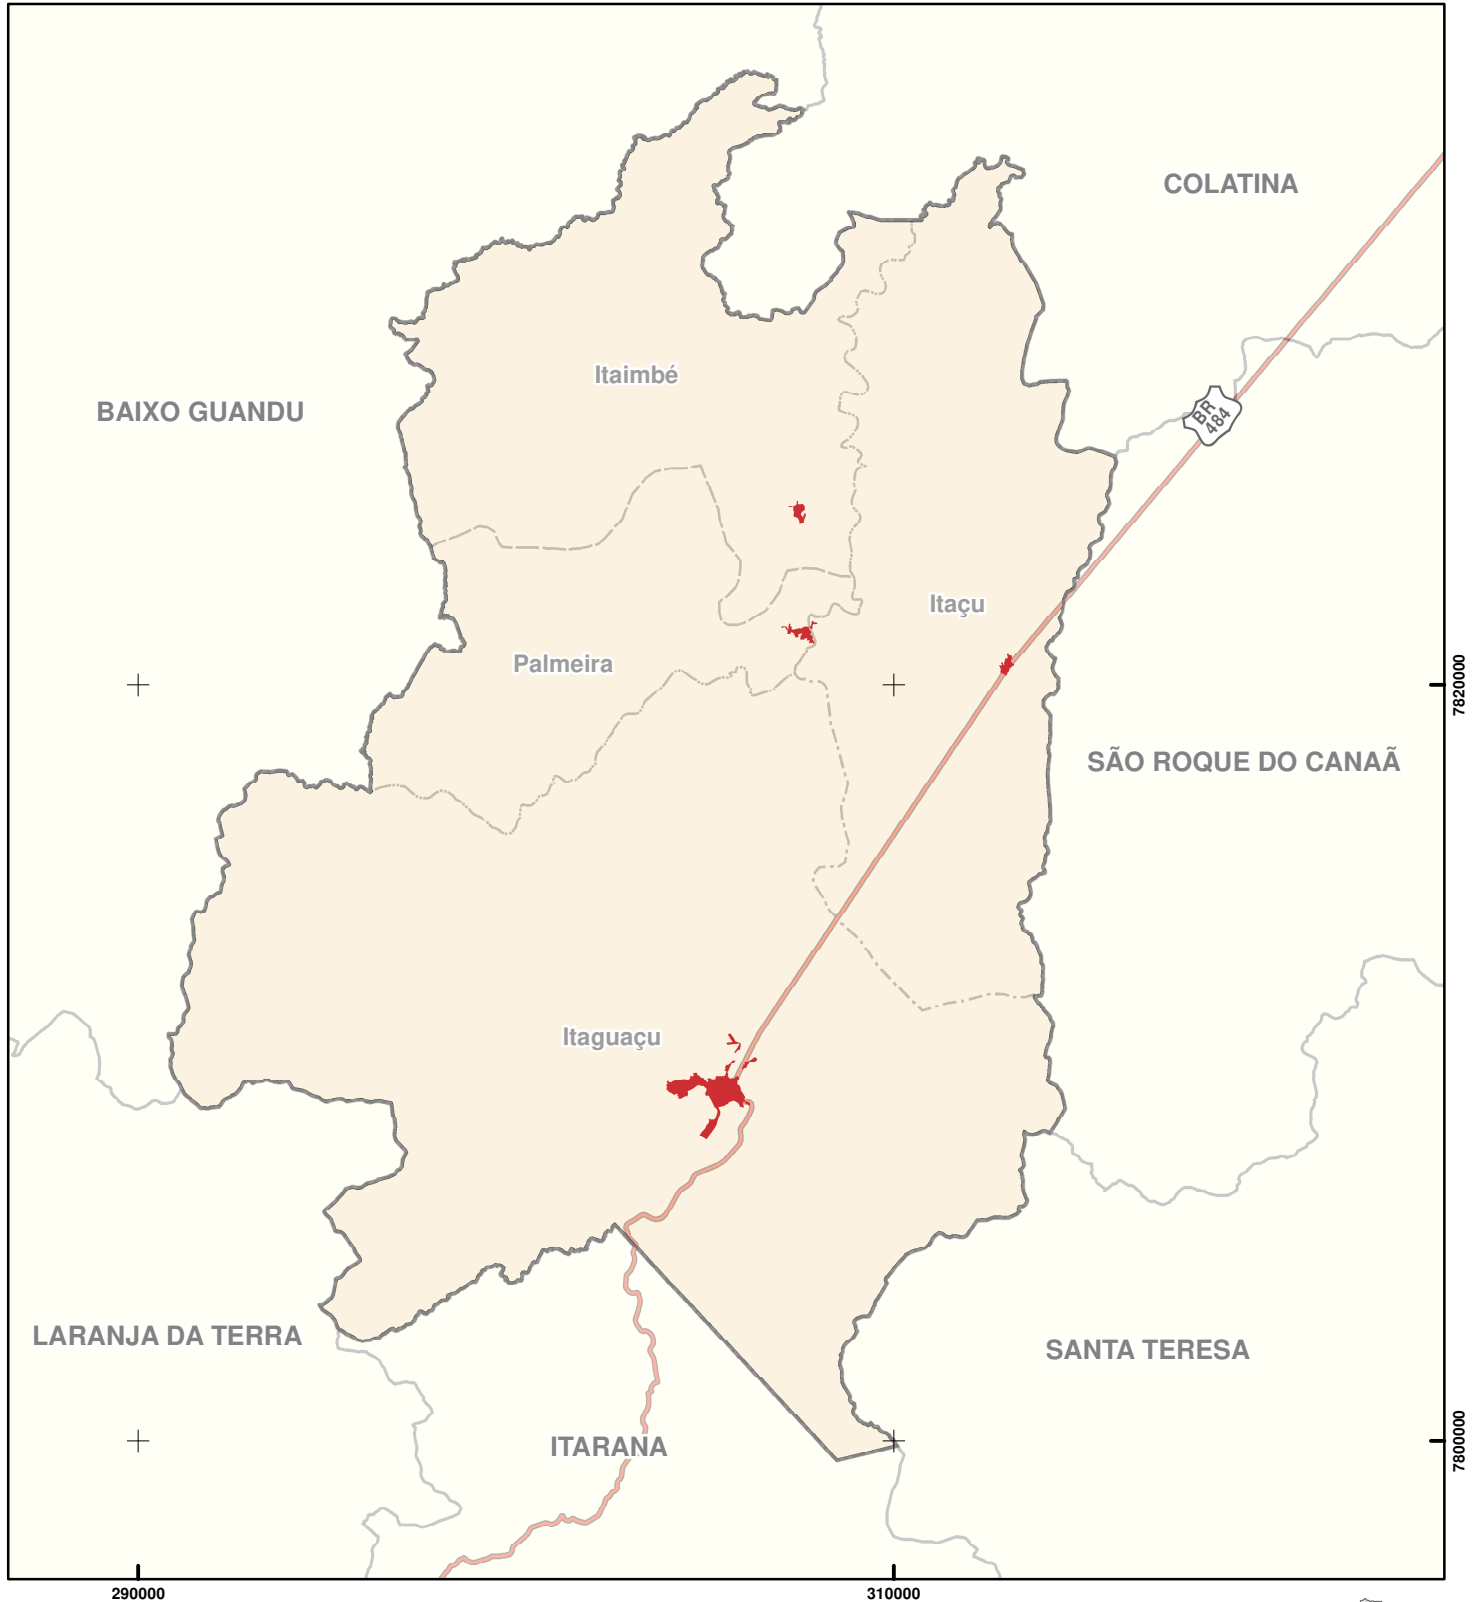

# Limite Municipal de Itaguaçu

## Legenda

-  Limite Municipal
-  Limite Distrital
-  Área Urbanizada
-  Rodovias Federais

Fonte:  
Limite Municipal: Idaf  
Área Urbanizada: CGEO/IJSN

Projeção UTM - Zona 24S  
DATUM SIRGAS2000

1/200.000

Elaboração:  
SGEO/IDAF  
Subgerência de Geoprocessamento