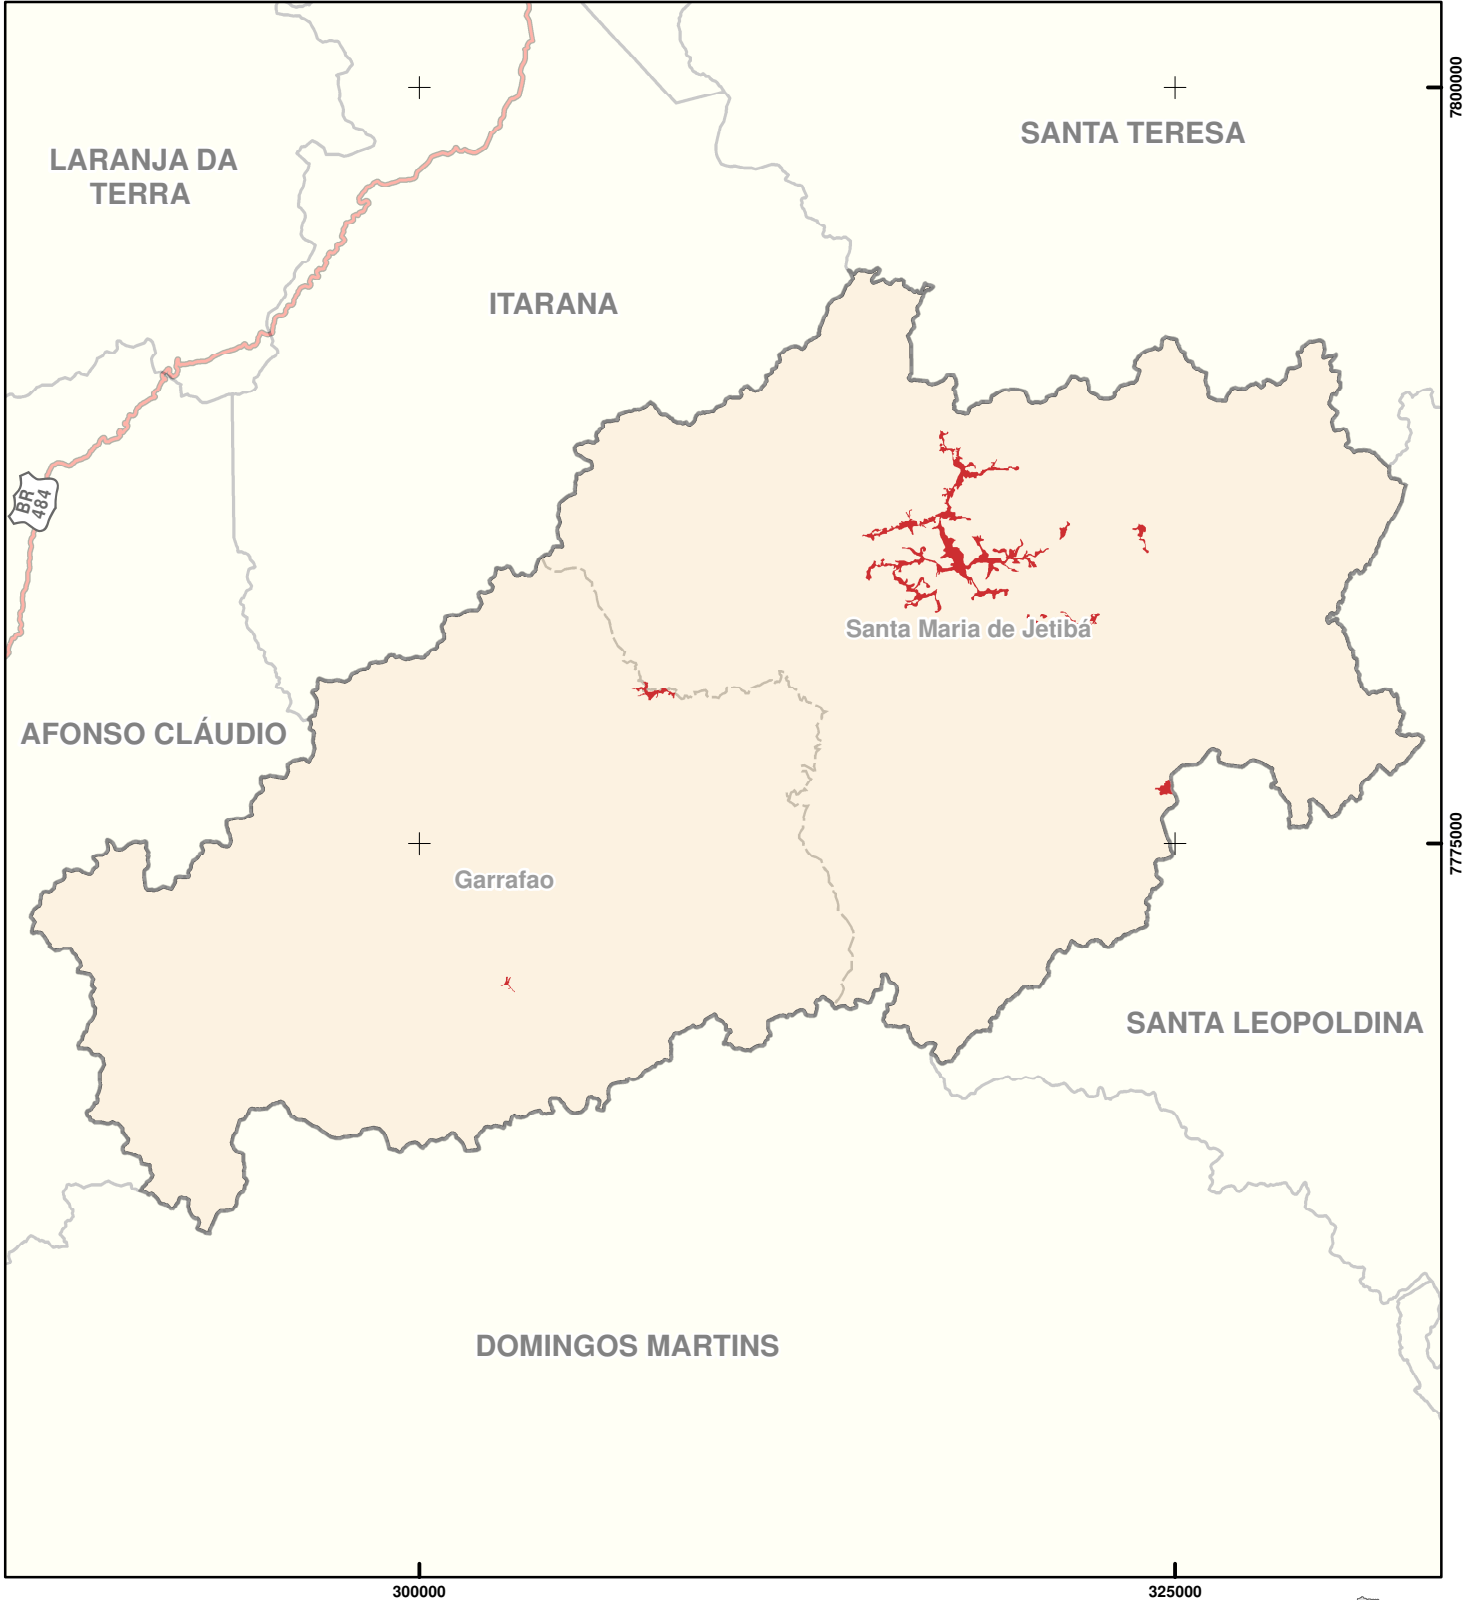

Limite Municipal de Santa Maria de Jetibá

Legenda

- Limite Municipal
- Limite Distrital
- Área Urbanizada
- Rodovias Federais

Fonte:
Limite Municipal: Idaf
Área Urbanizada: CGEO/IJSN

Projeção UTM - Zona 24S
DATUM SIRGAS2000

1/250.000

Elaboração:
SGEO/IDAF
Subgerência de Geoprocessamento