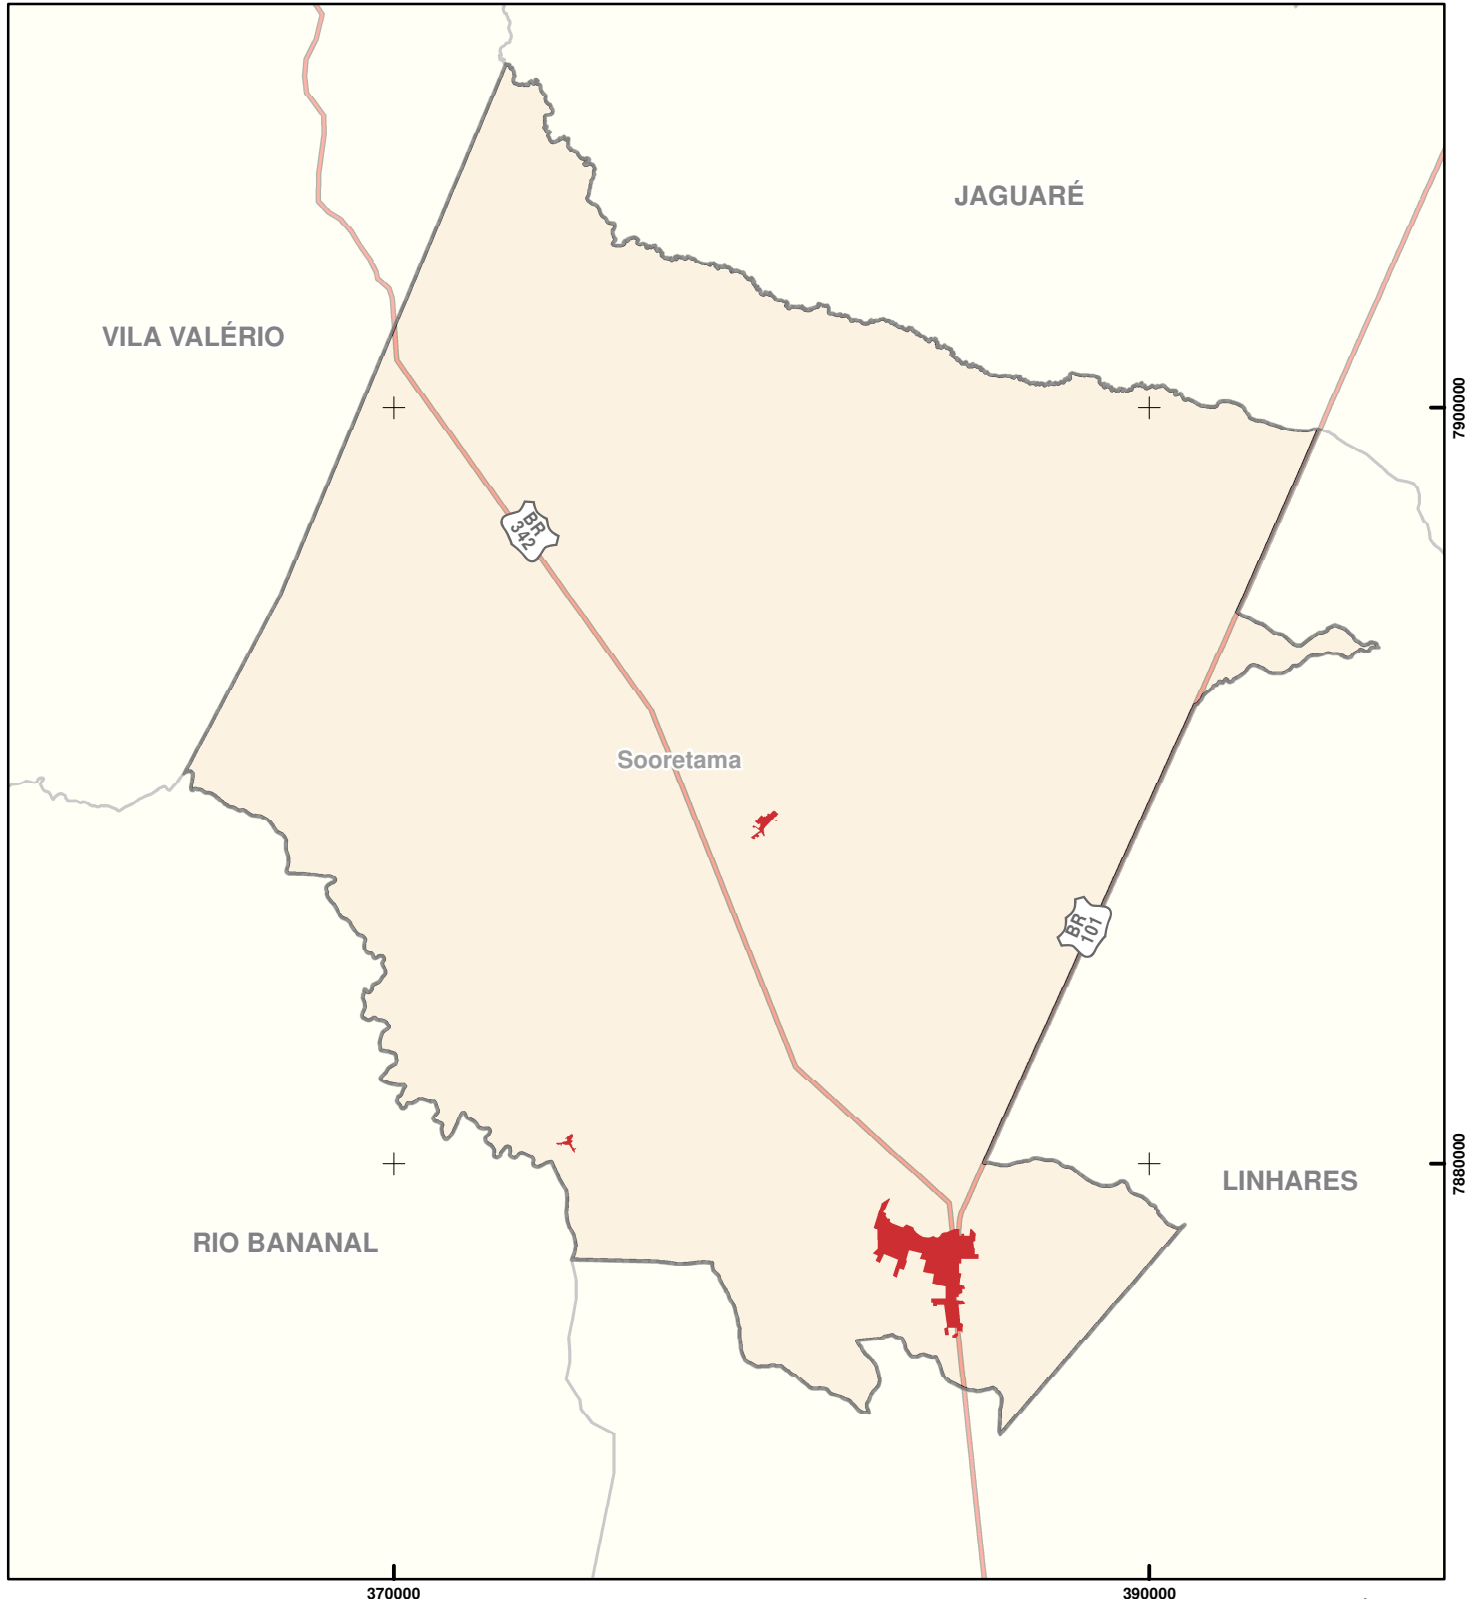

Limite Municipal de Sooretama

Legenda

- Limite Municipal
- Limite Distrital
- Área Urbanizada
- Rodovias Federais

Fonte:
Limite Municipal: Idaf
Área Urbanizada: CGEO/IJSN

Projeção UTM - Zona 24S
DATUM SIRGAS2000

1/200.000

Elaboração:
SGEO/IDAF
Subgerência de Geoprocessamento