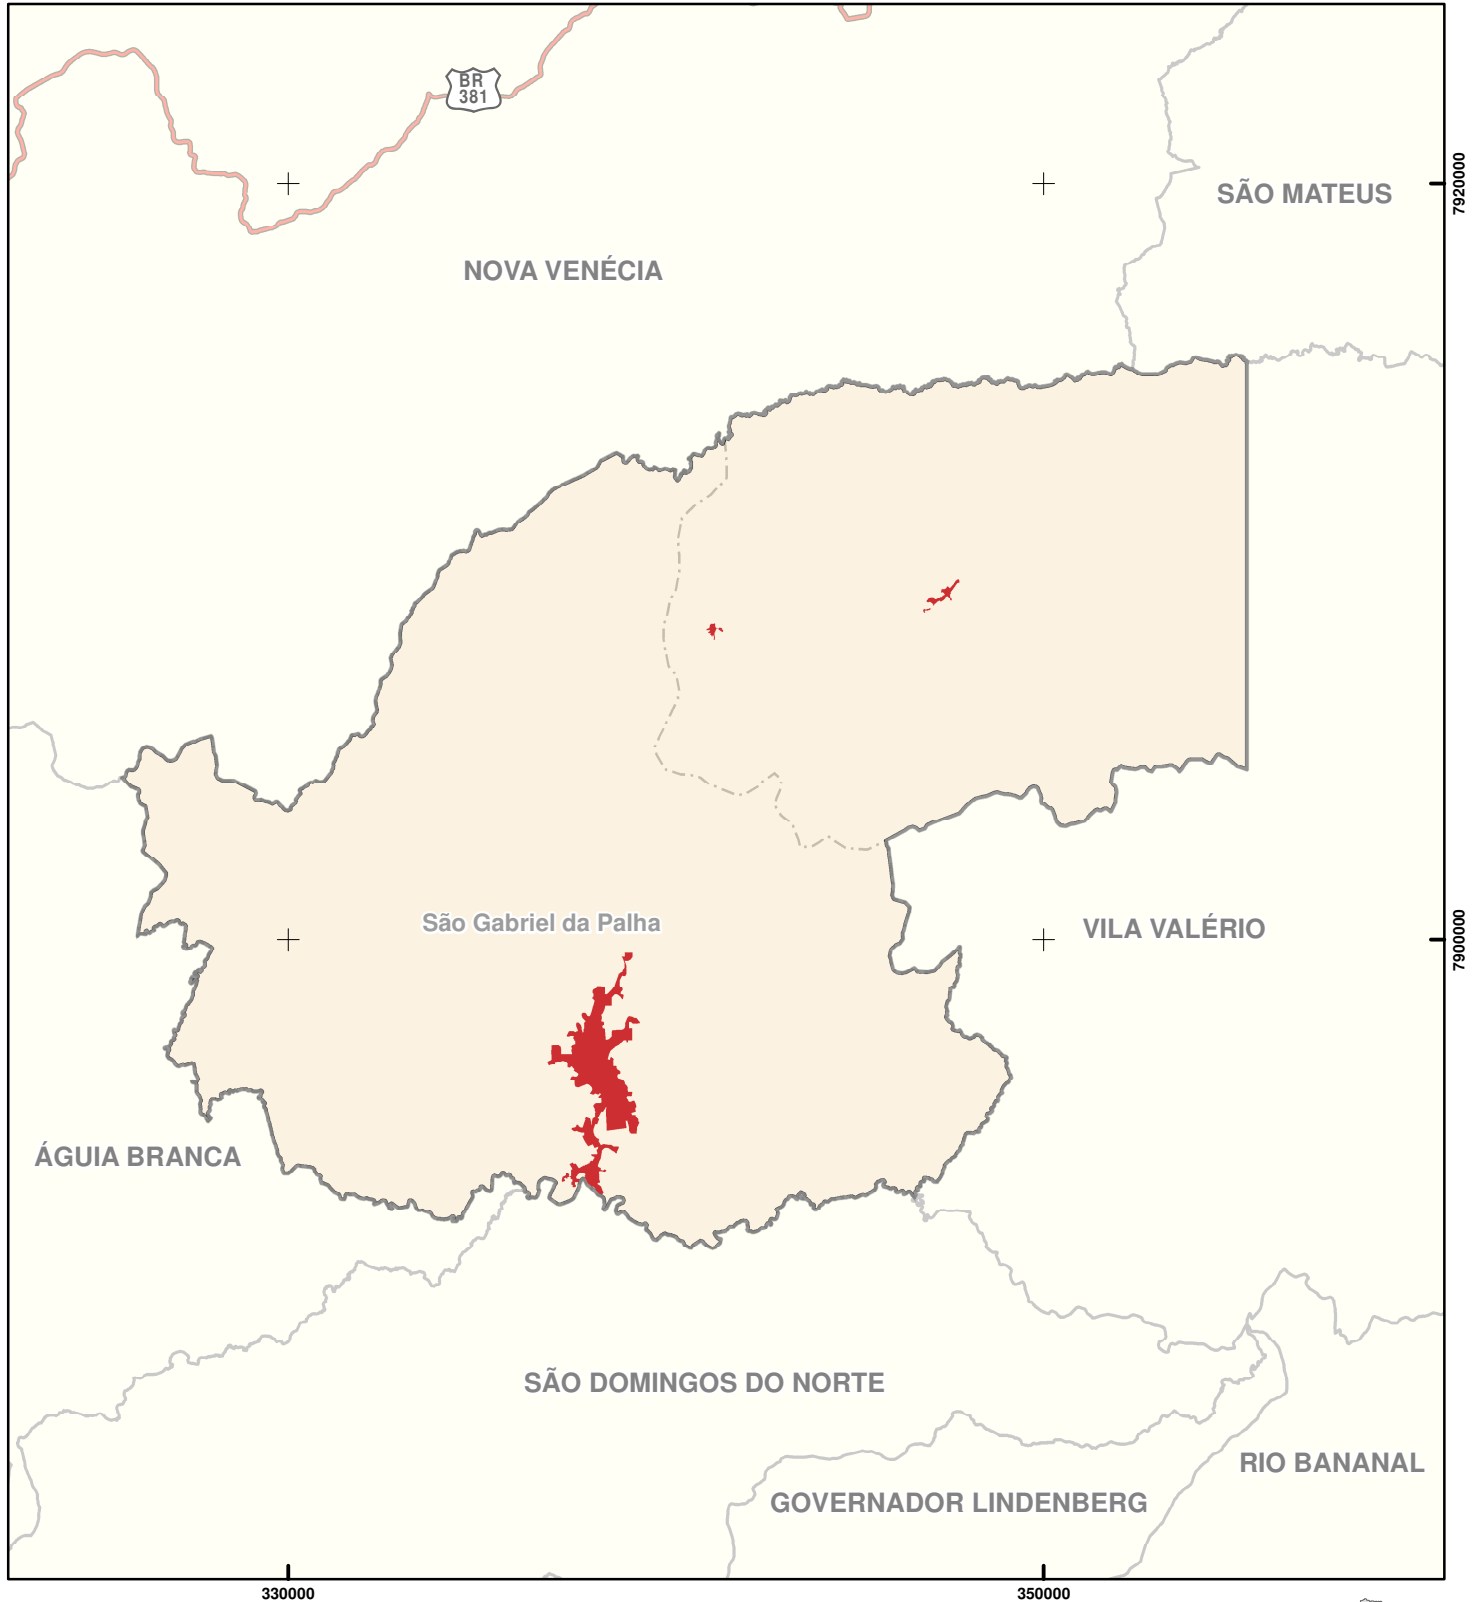

Limite Municipal de São Gabriel da Palha

Legenda

-  Limite Municipal
-  Limite Distrital
-  Área Urbanizada
-  Rodovias Federais

Fonte:
Limite Municipal: Idaf
Área Urbanizada: CGEO/IJSN

Projeção UTM - Zona 24S
DATUM SIRGAS2000

1/200.000

Elaboração:
SGEO/IDAF
Subgerência de Geoprocessamento