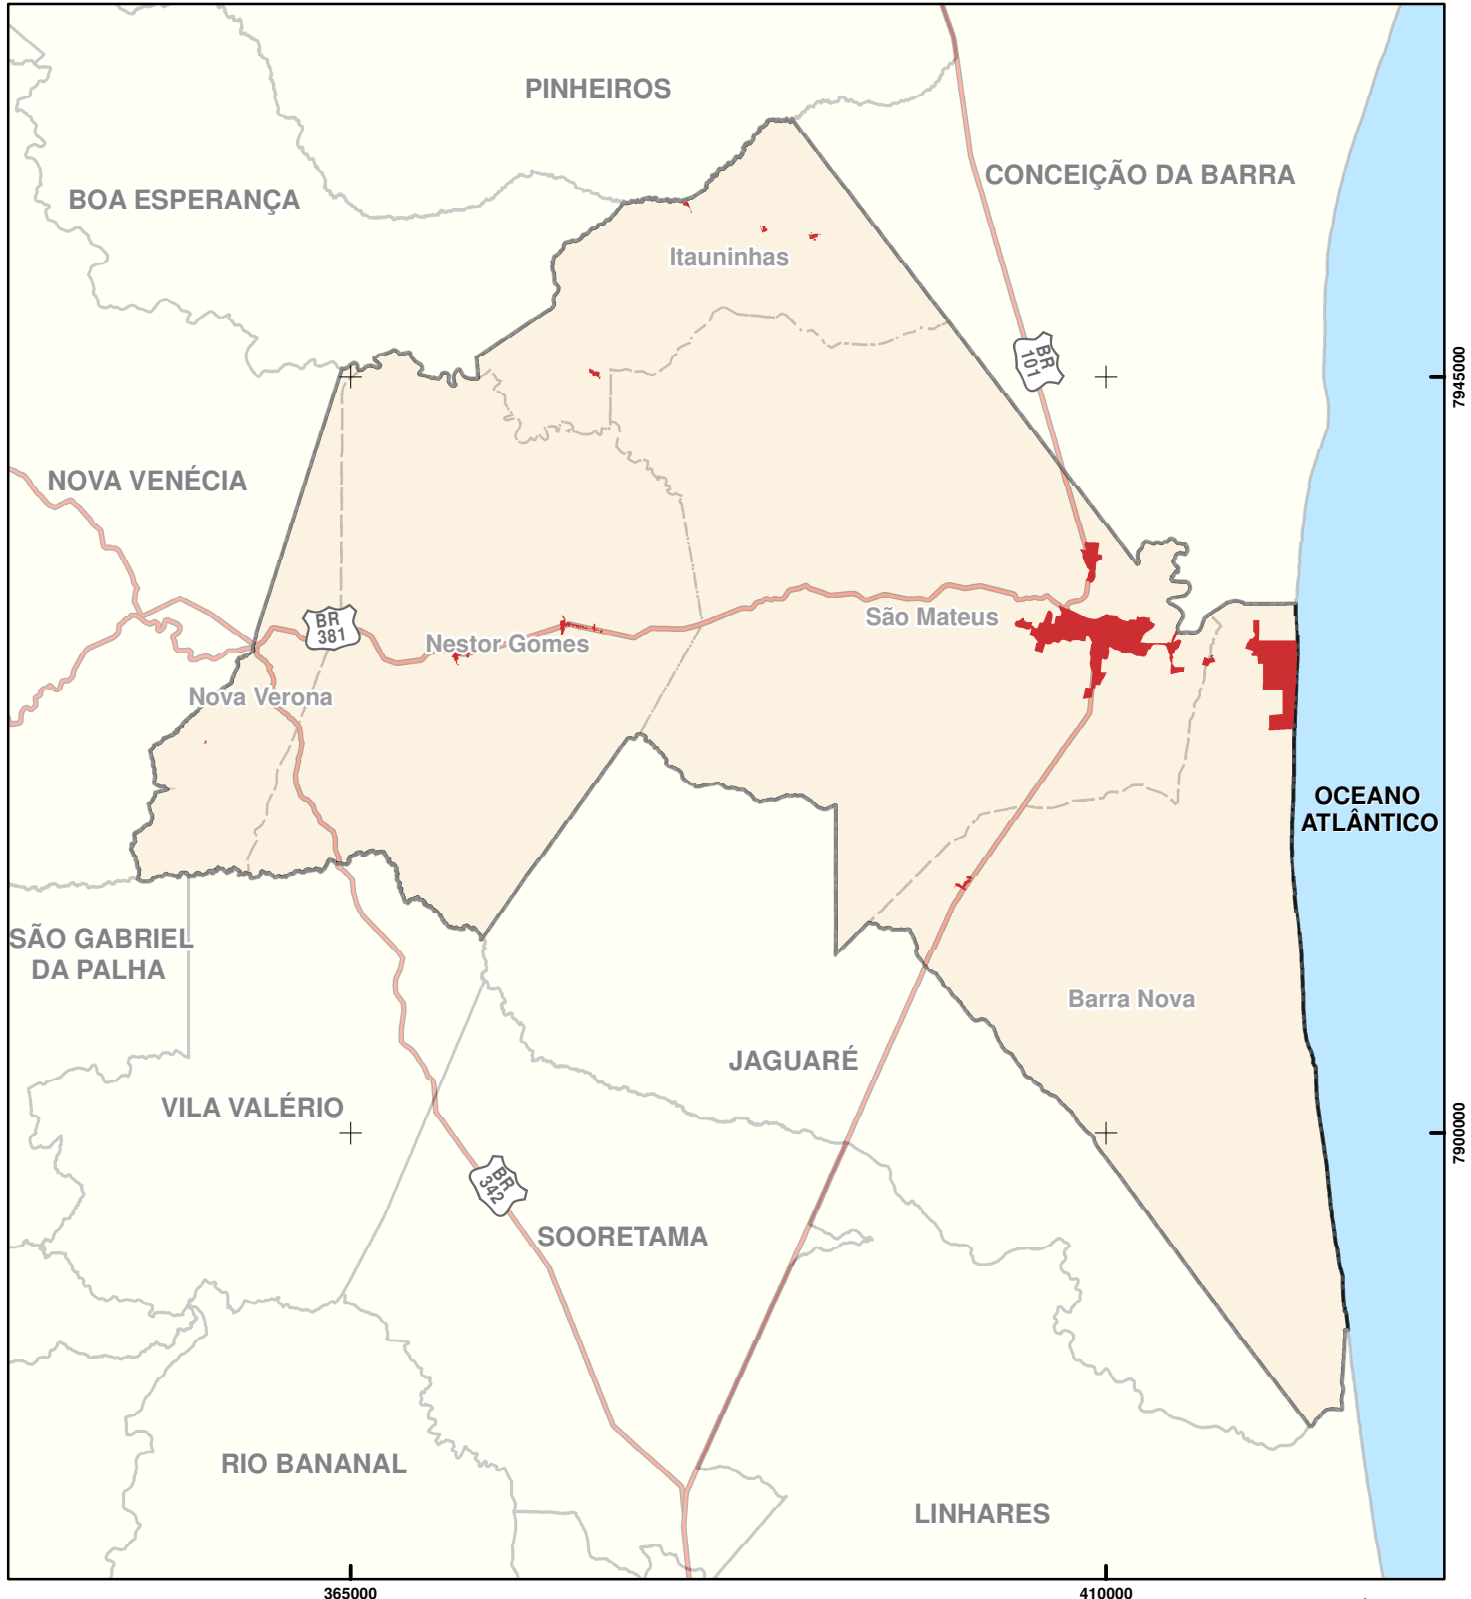

# Limite Municipal de São Mateus

## Legenda

- Limite Municipal
- Limite Distrital
- Área Urbanizada
- Rodovias Federais

Fonte:  
Limite Municipal: Idaf  
Área Urbanizada: CGEO/IJSN

Projeção UTM - Zona 24S  
DATUM SIRGAS2000

1/450.000

Elaboração:  
SGEO/IDAF  
Subgerência de Geoprocessamento