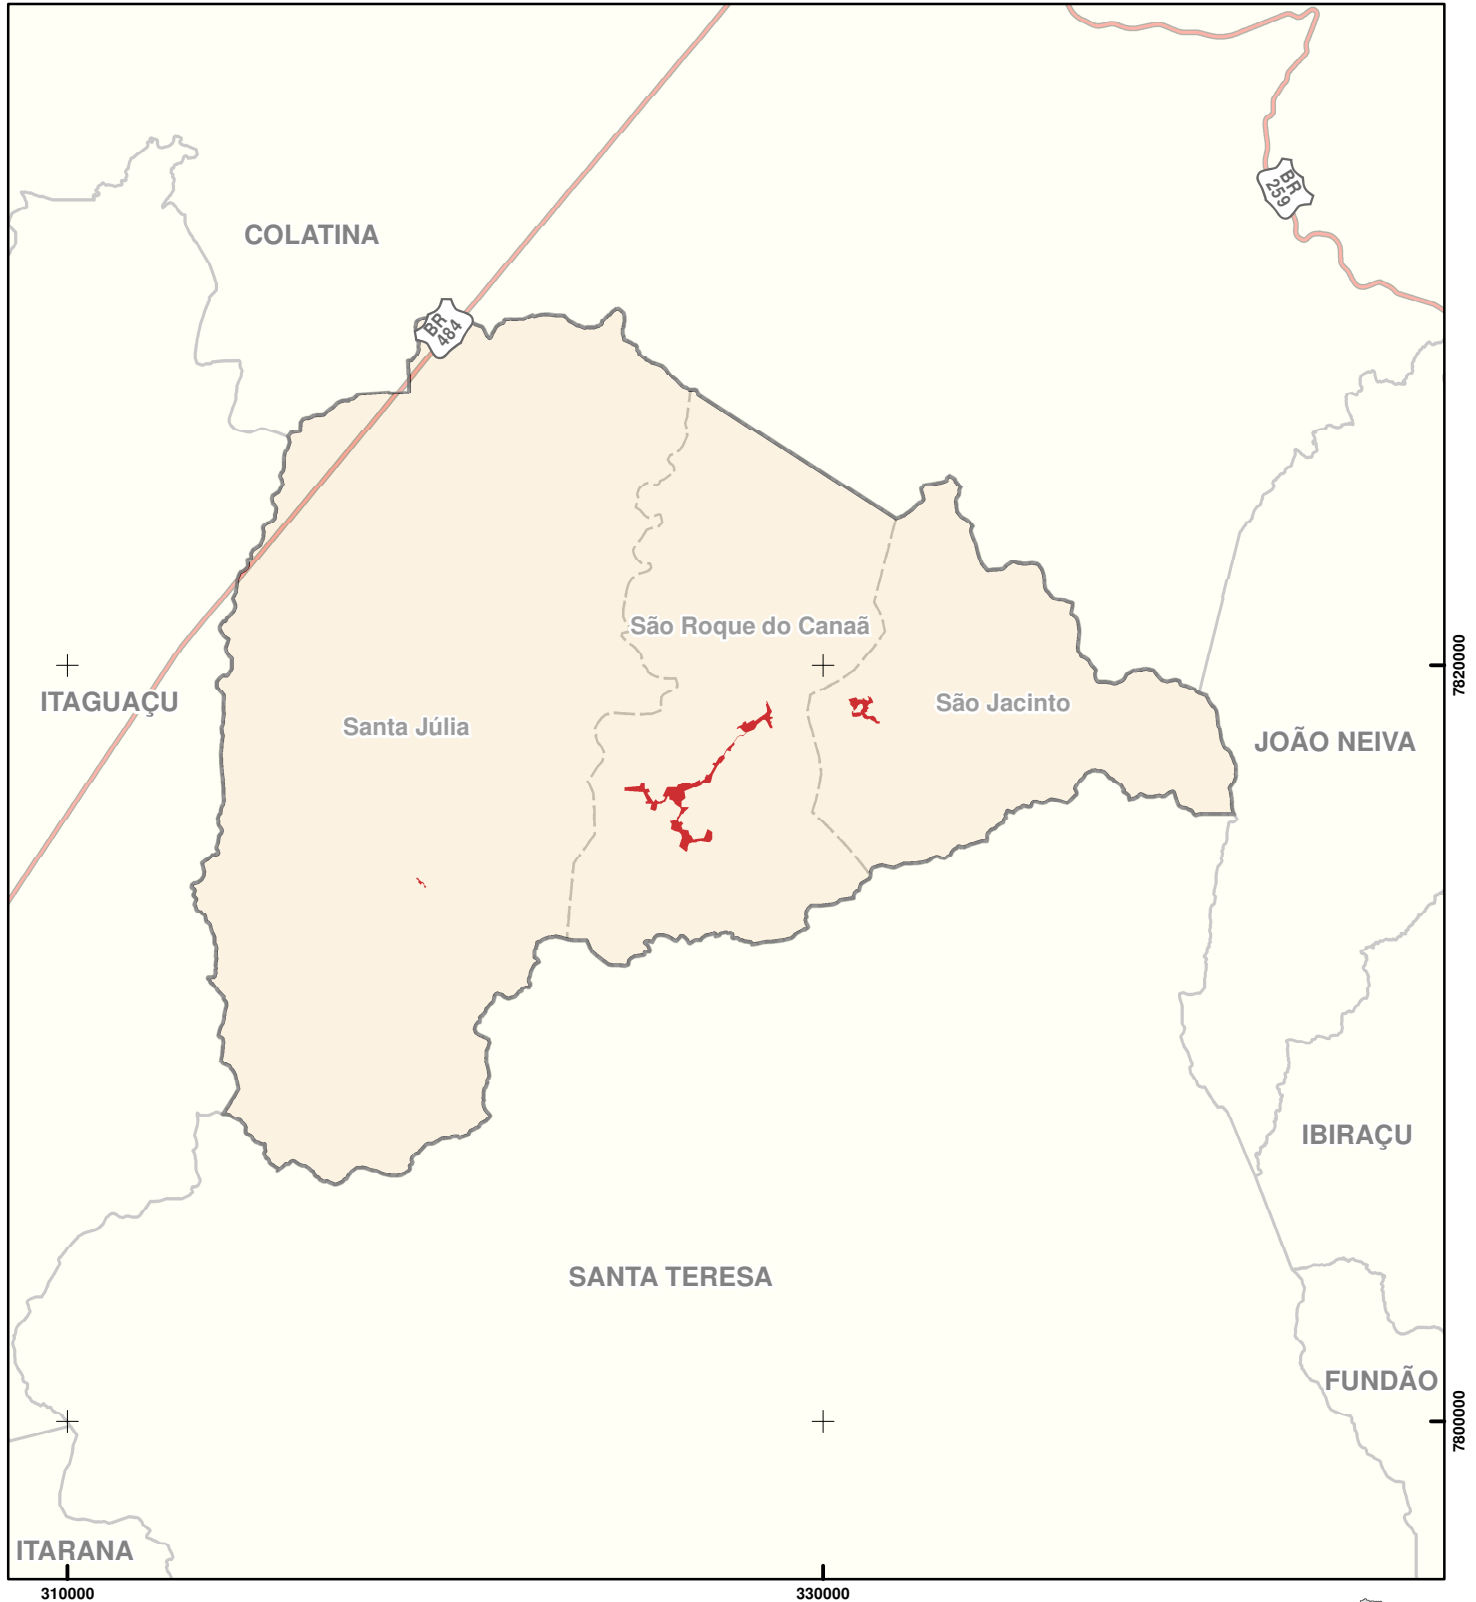

Limite Municipal de São Roque do Canaã

Legenda

- Limite Municipal
- Limite Distrital
- Área Urbanizada
- Rodovias Federais

Fonte:
Limite Municipal: Idaf
Área Urbanizada: CGEO/IJSN

Projeção UTM - Zona 24S
DATUM SIRGAS2000

1/200.000

Elaboração:
SGEO/IDAF
Subgerência de Geoprocessamento