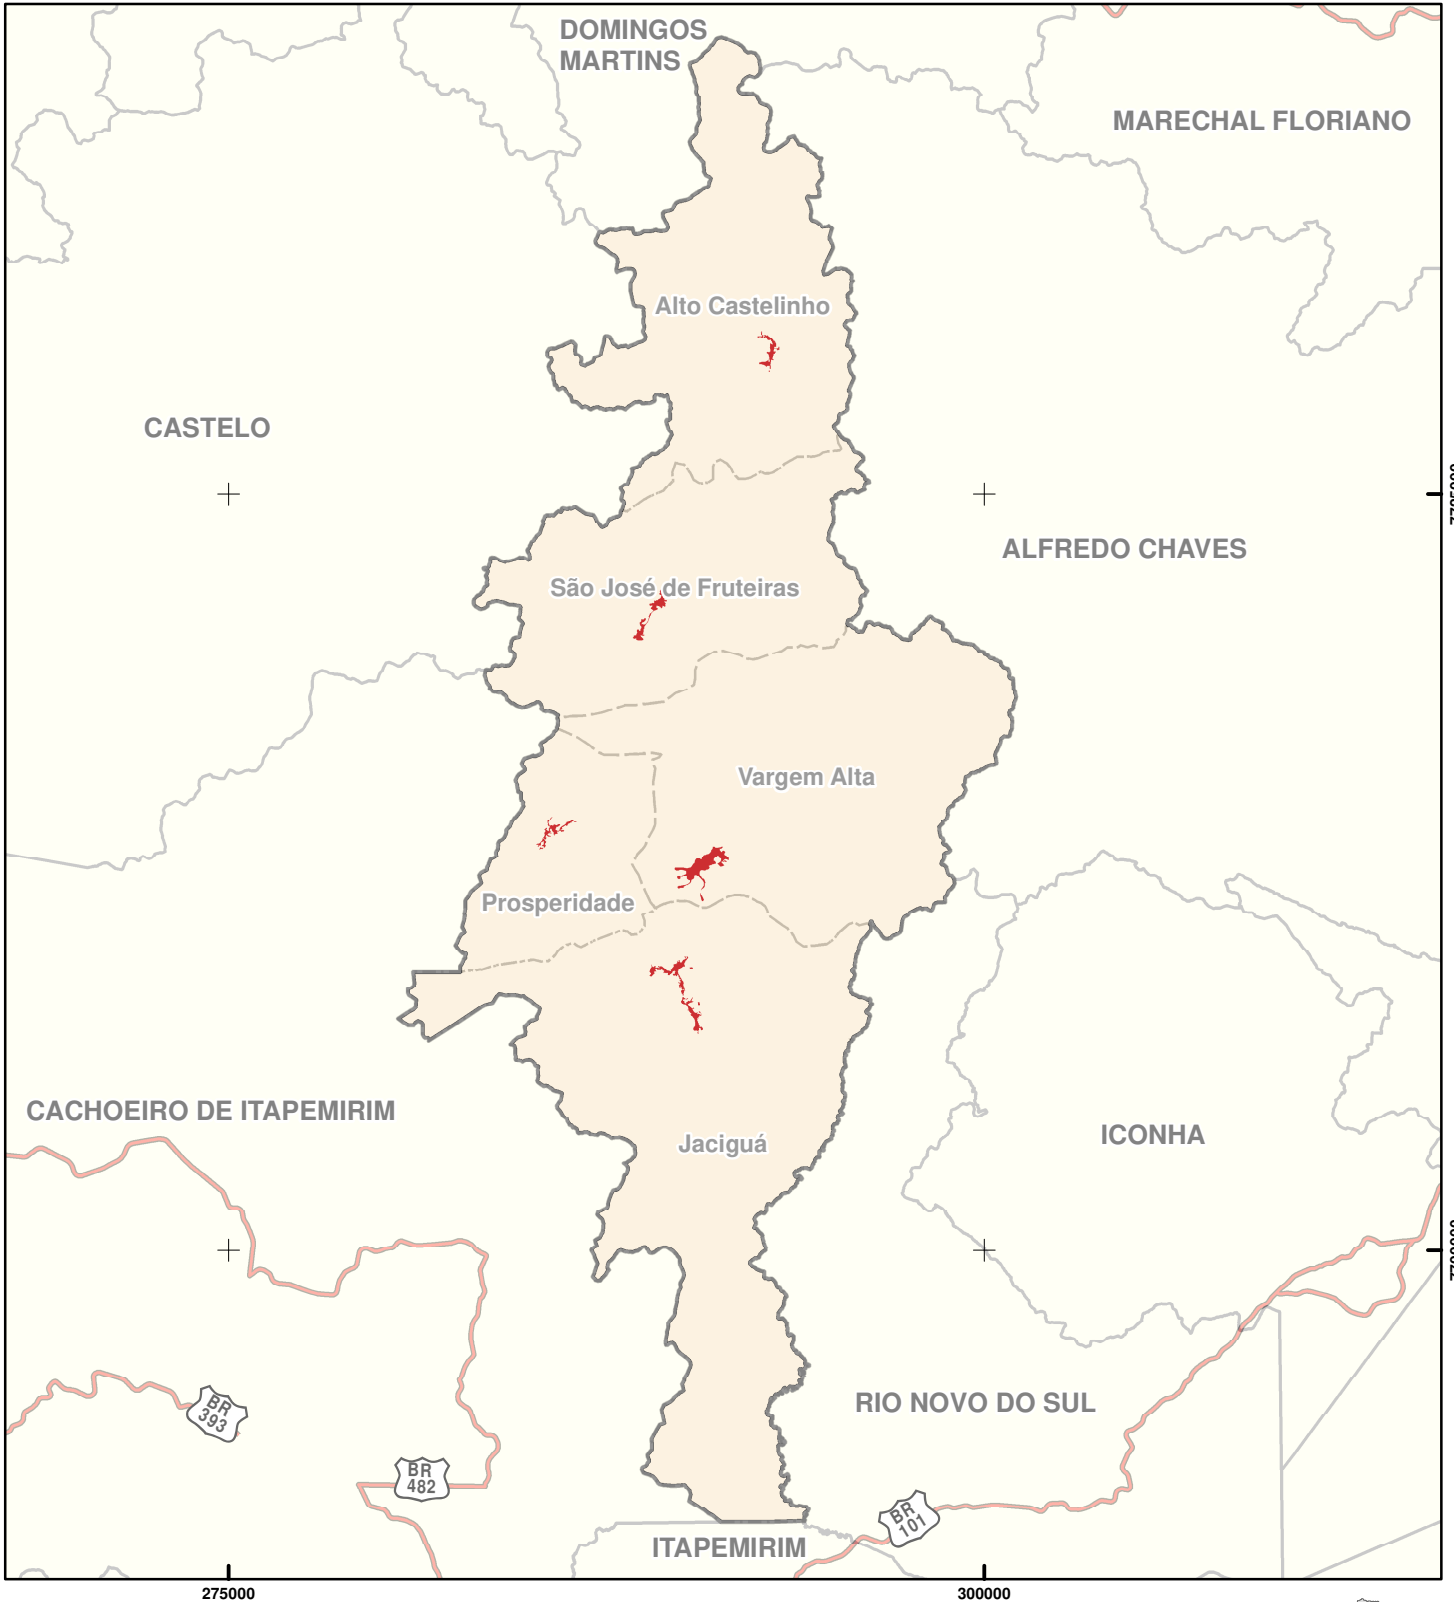

# Limite Municipal de Vargem Alta

## Legenda

- Limite Municipal
- Limite Distrital
- Área Urbanizada
- Rodovias Federais

Fonte:  
Limite Municipal: Idaf  
Área Urbanizada: CGEO/IJSN

Projeção UTM - Zona 24S  
DATUM SIRGAS2000

1/250.000

Elaboração:  
SGEO/IDAF  
Subgerência de Geoprocessamento