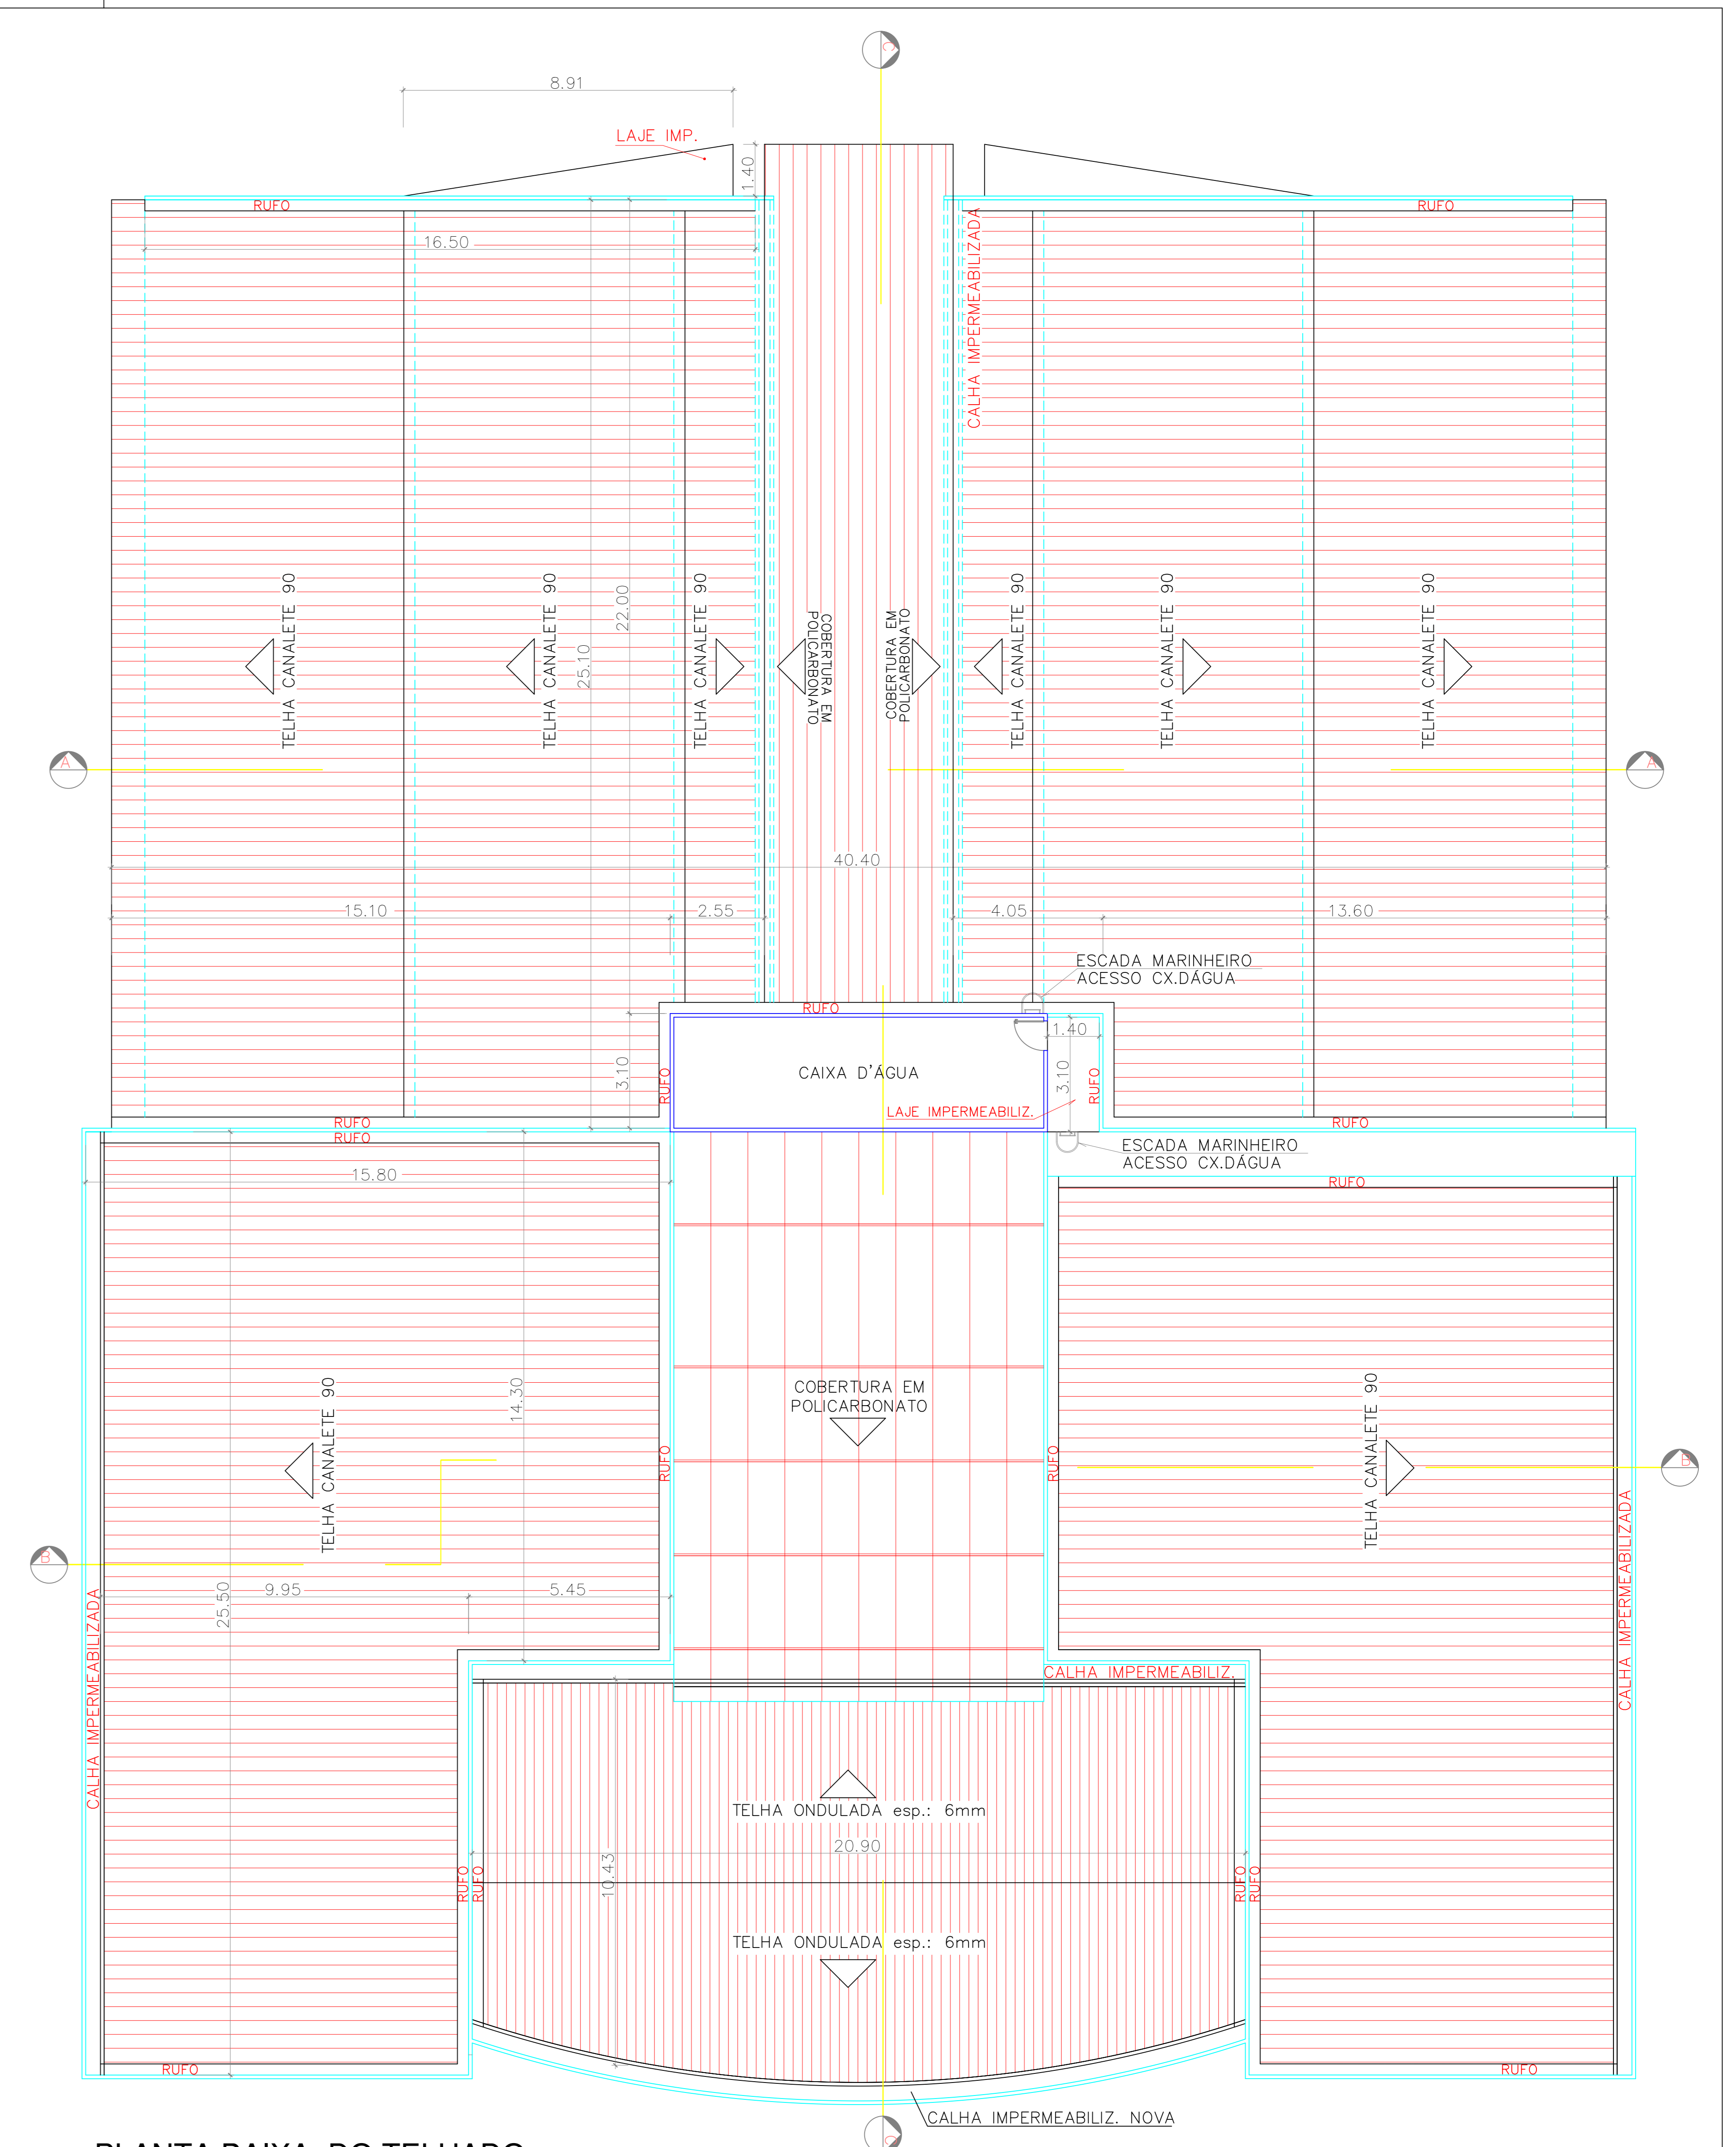

PLANTA BAIXA 4º PVTO
ESCALA: 1/250

PLANTA BAIXA DO TELHADO
ESCALA: 1/250

LEGENDA

- SUBSTITUIR
- RECUPERAR

INSTITUTO DE DEFESA AGROPECUÁRIA
E FLORESTAL DO ESPÍRITO SANTO

PROJETO: ESCRITÓRIO CENTRAL DO IDAF - OBRA DE RECUPERAÇÃO

AUTOR: Eng.ª Civil
JOSIANA MARIA CERUTTI

DATA: 03/2018

FOLHA: 05/08

ESCALA: indicada

CREA: RJ-2002101245/D
ES-20070880