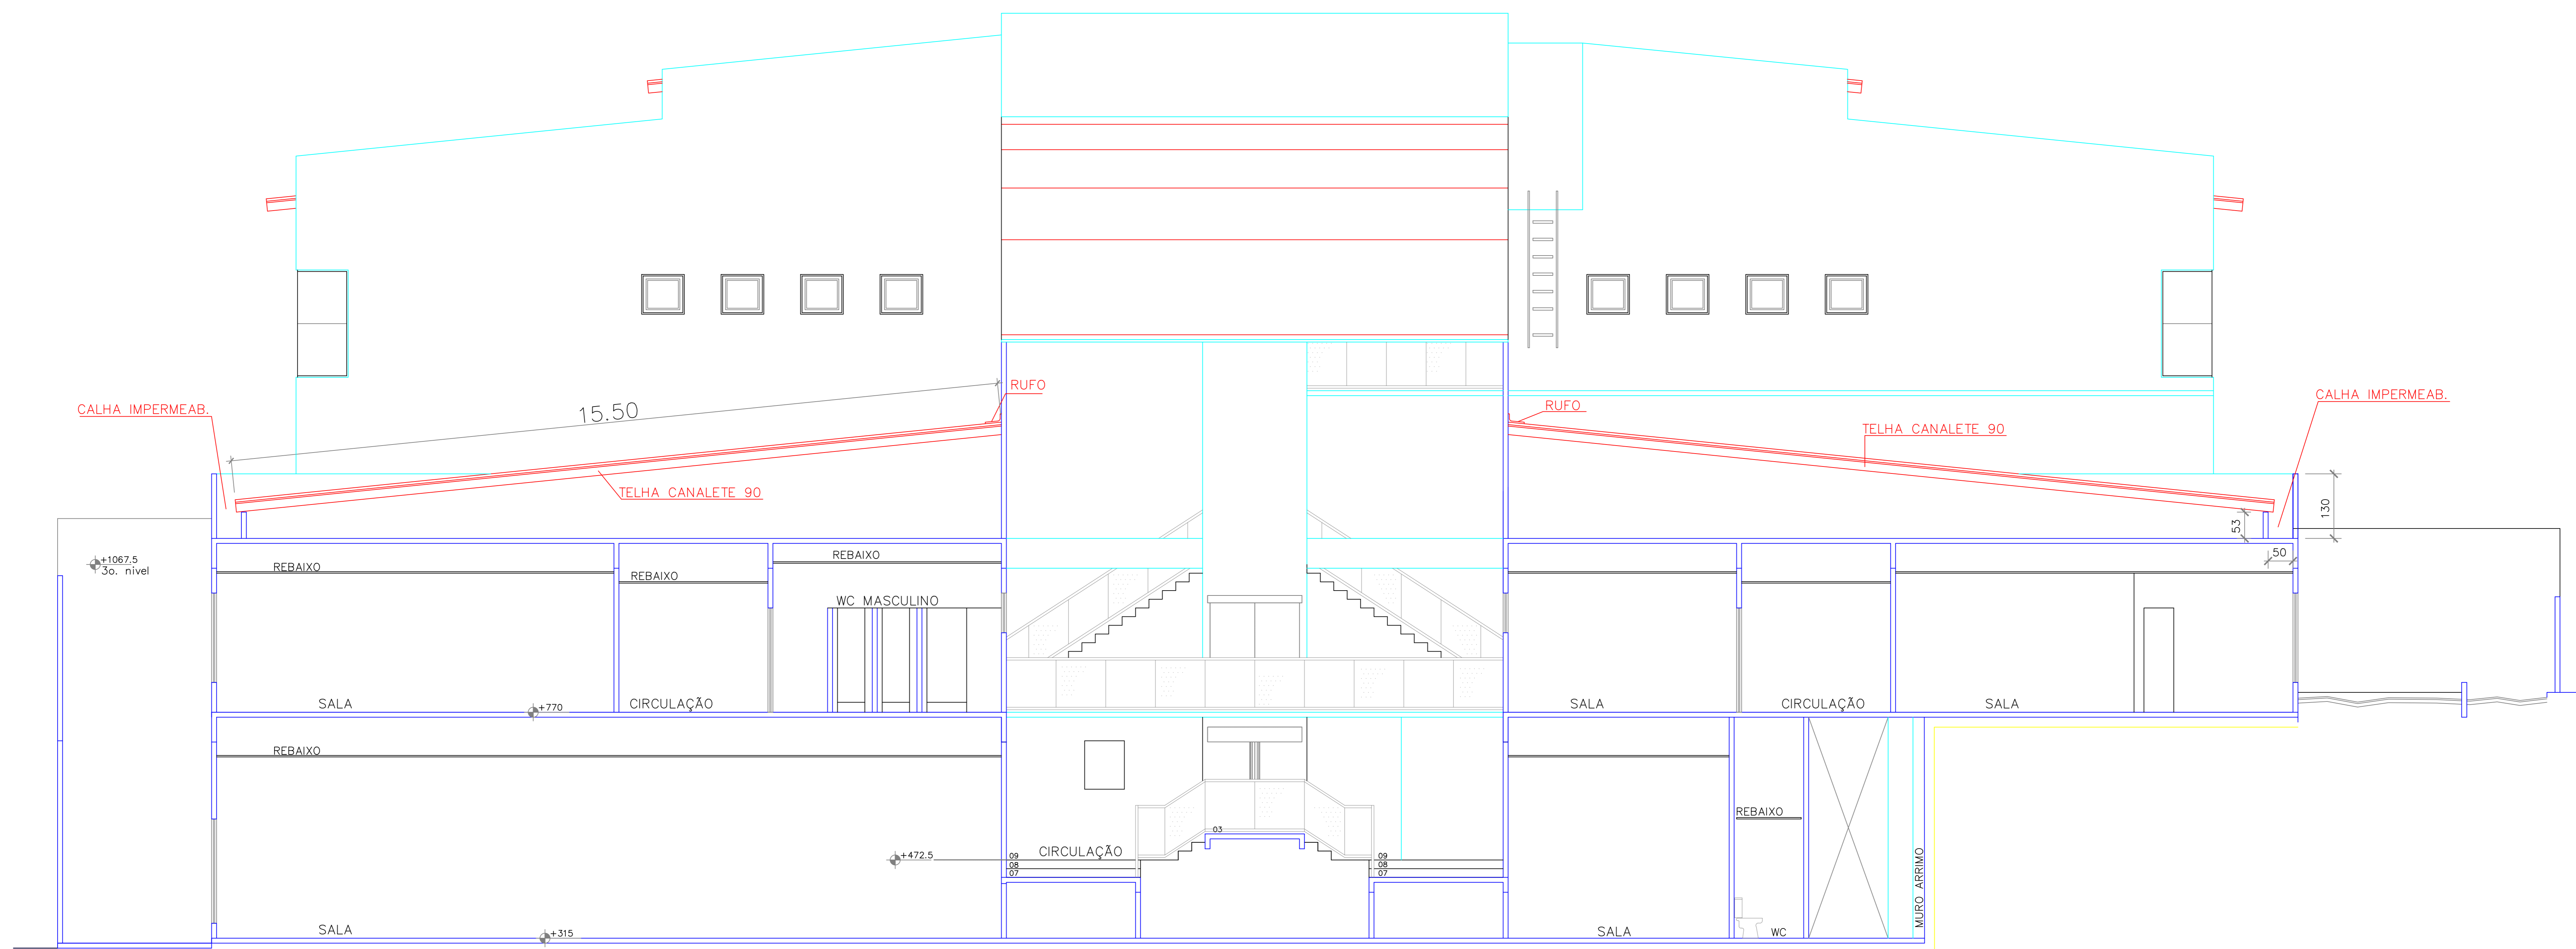

CORTE AA
ESCALA: 1 / 150

CORTE BB
ESCALA: 1 / 150

LEGENDA

■ SUBSTITUIR ■ RECUPERAR

INSTITUTO DE DEFESA AGROPECUÁRIA
E FLORESTAL DO ESPÍRITO SANTO

PROJETO: ESCRITÓRIO CENTRAL DO IDAF - OBRA DE RECUPERAÇÃO

AUTOR: Eng.ª Civil
JOSIANA MARIA CERUTTI

DATA: 03/2018

FOLHA: 06/08

ESCALA: indicada

CREA: RJ-2002101245/D
ES-20070880