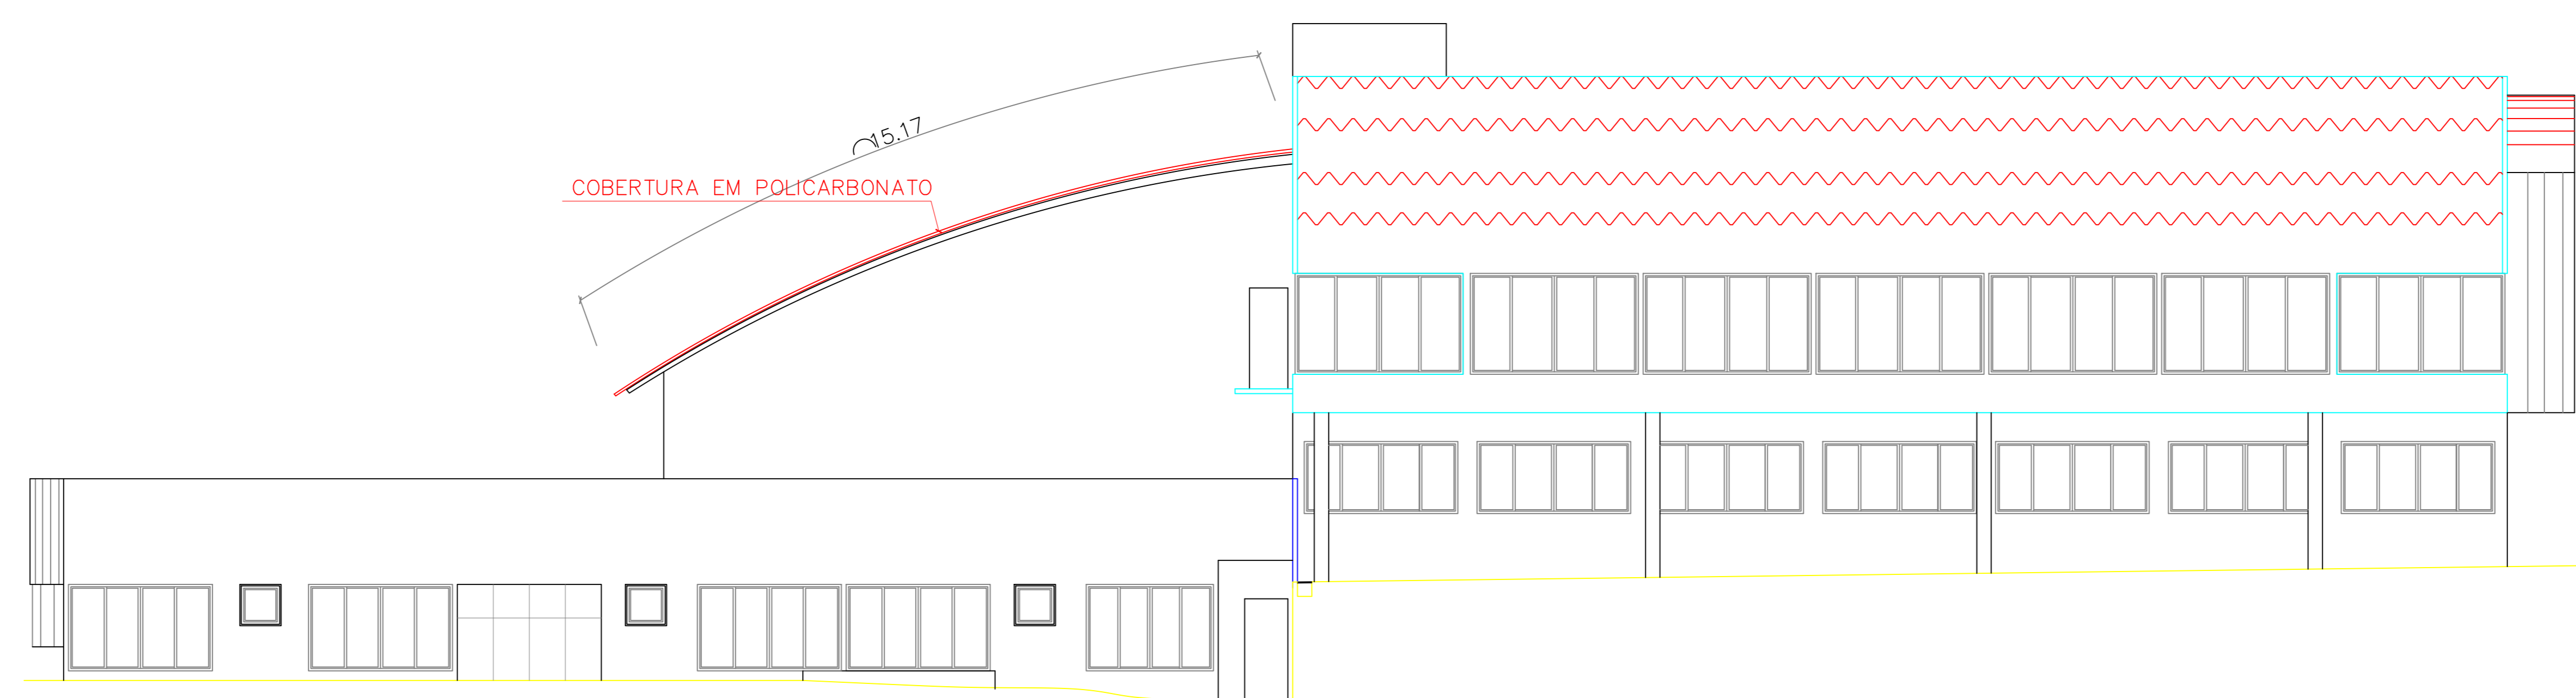

VISTA 02
ESCALA: 1/250

VISTA 03
ESCALA: 1/250

LEGENDA	
■	SUBSTITUIR
■	RECUPERAR

INSTITUTO DE DEFESA AGROPECUÁRIA
E FLORESTAL DO ESPÍRITO SANTO

PROJETO: ESCRITÓRIO CENTRAL DO IDAF - OBRA DE RECUPERAÇÃO

AUTOR: Eng.ª Civil
JOSIANA MARIA CERUTTI

DATA:	03/2018
FOLHA:	08/08
ESCALA:	indicada
CREA:	RJ-2002101245/D ES-20070880