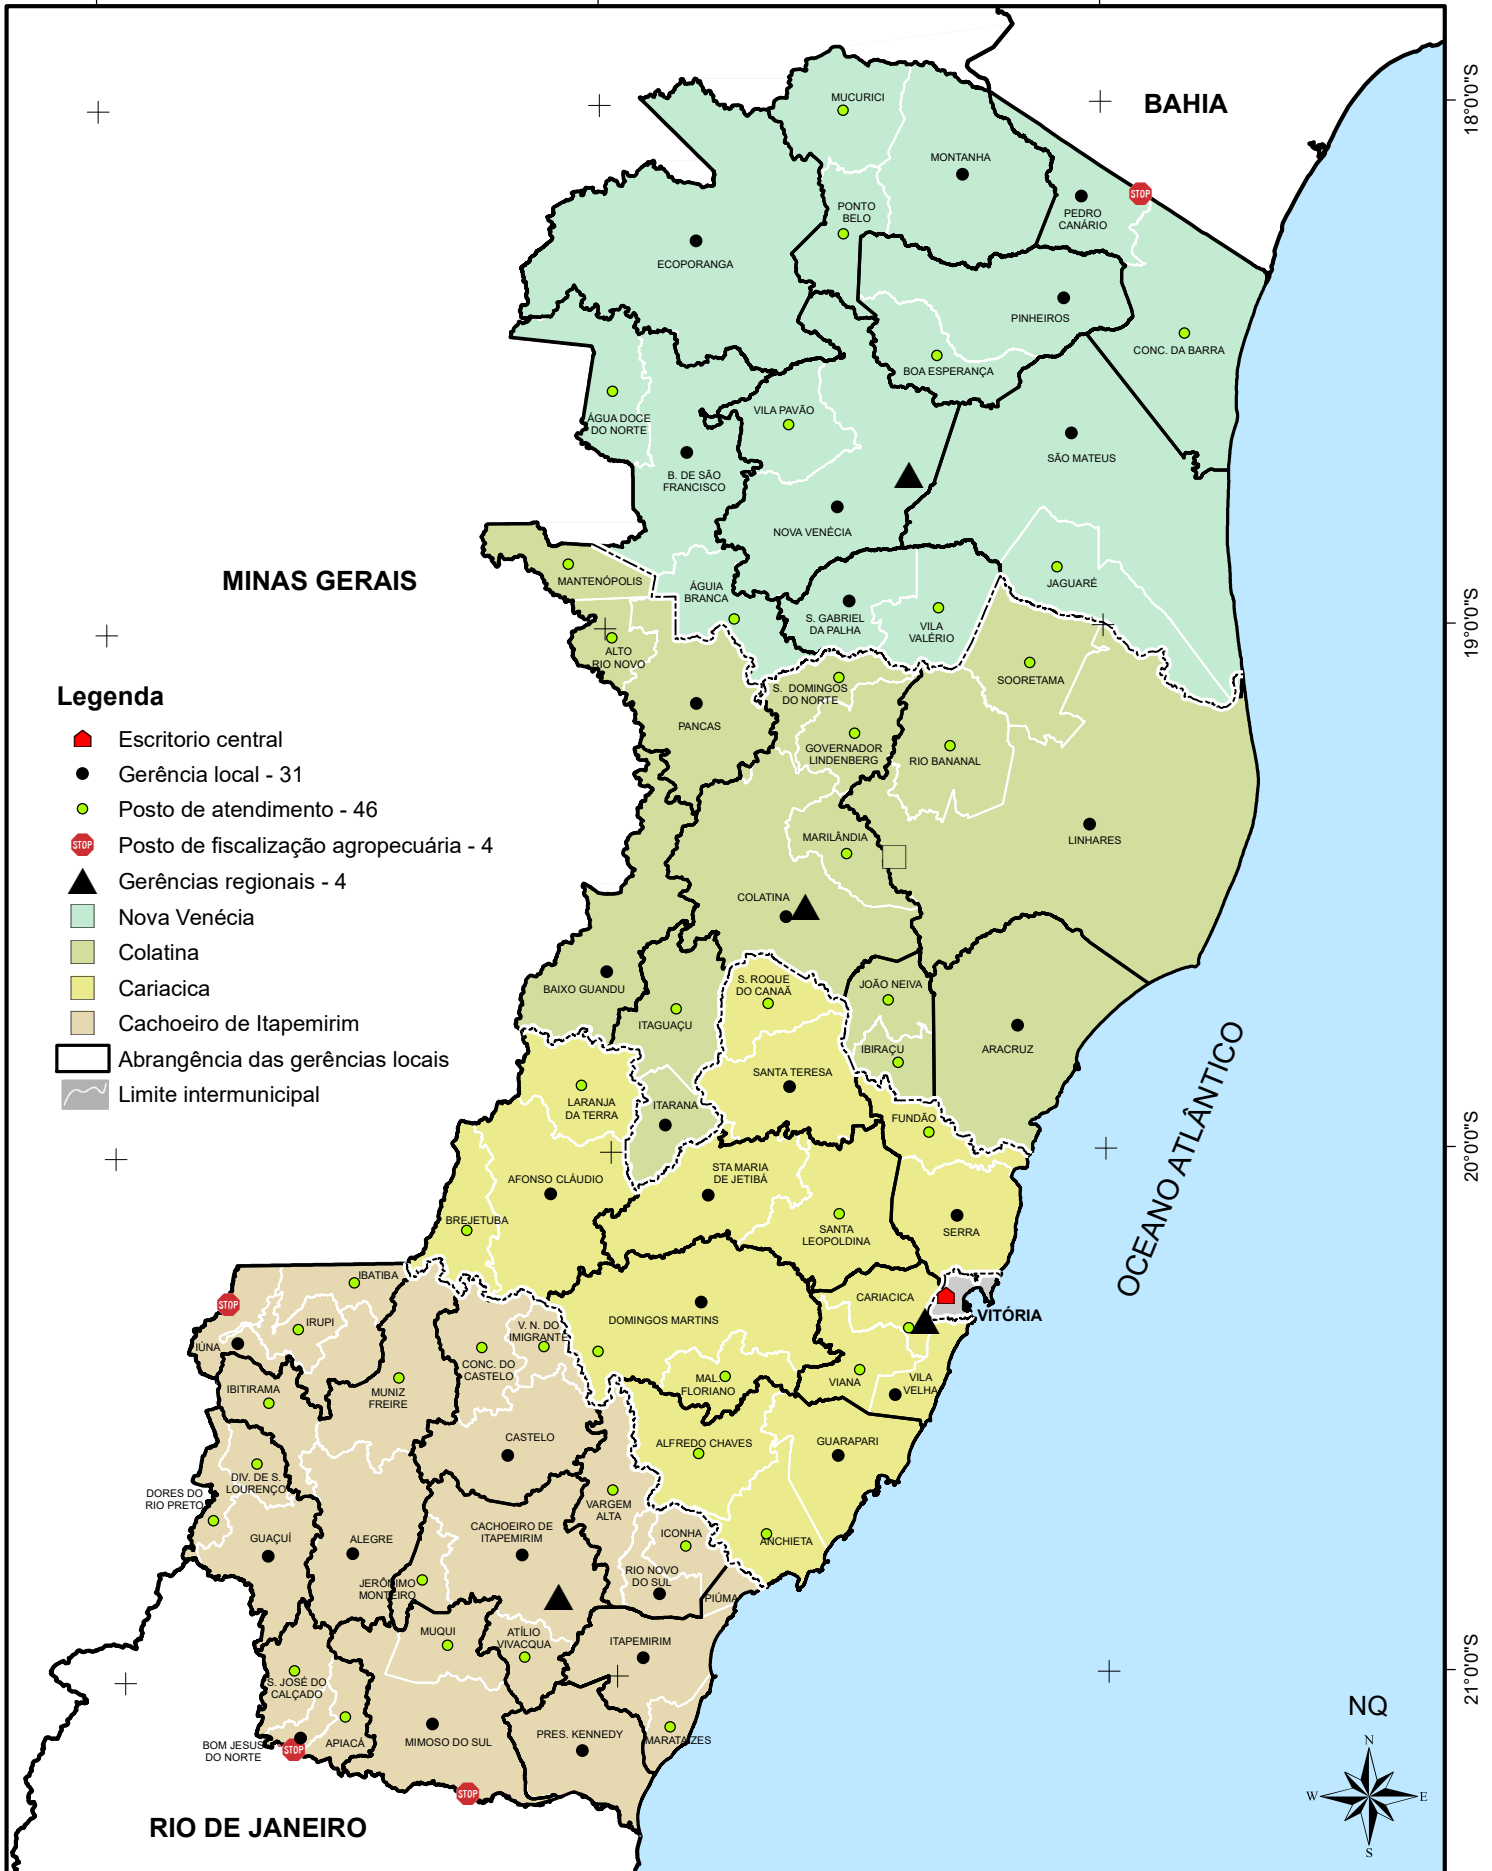

42°0'0"W

41°0'0"W

40°0'0"W

Legenda

- Escritório central
- Gerência local - 31
- Posto de atendimento - 46
- Posto de fiscalização agropecuária - 4
- Gerências regionais - 4
- Nova Venécia
- Colatina
- Cariacica
- Cachoeiro de Itapemirim
- Abrangência das gerências locais
- Limite intermunicipal

Sistema de Projeção UTM - zona 24S
DATUM SIRGAS2000
Número de Municípios: 78

Escola: 1:1.600.000

Fonte dos dados
Bases Cartográficas: Idaf
Elaboração: Idaf/Getcar/Sgeo